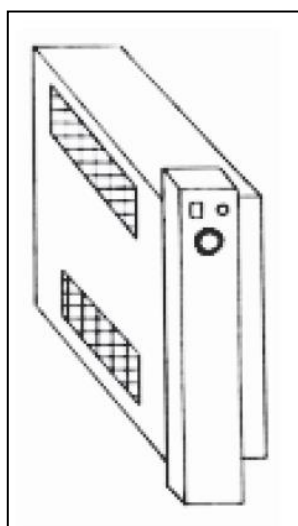

SCHEDA TECNICA TAVOLO INOX ARMADIATO TAMBURATO CON ANTE SCORREVOLI SU UN FRONTE SENZA ALZATINA - QUCINO MOD. Q798

Part. guida e ancoraggio anta scorrevole

Part. ripiano intermedio e cremagliera

Tavolo inox armadiato mm. 1600x700x850h senza alzatina, con ante scorrevoli su un fronte e ripiano intermedio

- Realizzato in acciaio inox AISI 304 in quasi tutte le sue parti (ad es. i fianchi, gli sportelli, il piano superiore, quello intermedio e quello inferiore), per alcune componenti di secondaria importanza e per le quali non è previsto il contatto con gli alimenti (ad es. la schiena, l'omega di rinforzo del piano intermedio e l'omega di rinforzo di quello inferiore) viene utilizzato l'acciaio AISI 430
- Piano di lavoro con spessore 12/10 in acciaio inox AISI 304 h. 40 mm. tamburato e insonorizzato
- Gambe in tubolare tondo (\varnothing 51 mm.) dotate di piedini di livellamento
- Sistema di assemblaggio a staffe per garantire stabilità e resistenza al tavolo
- Ripiano intermedio regolabile su cremagliera, asportabile e con omega di rinforzo
- Possibilità d'inserimento ruote
- Realizzabile con ante scorrevoli su due fronti e su misura
- Predisposto per contenere il kit di riscaldamento opzionale (Q854).

| | | |
|---|--|---|
| | Tavolo inox armadiato tamburato senza alzatina con ante scorrevoli su un fronte |  |
|  | Dimensioni (mm) L - P - H Dimensions (mm) L - P - H | 1600x700x850h |

Part. staffe di ancoraggio