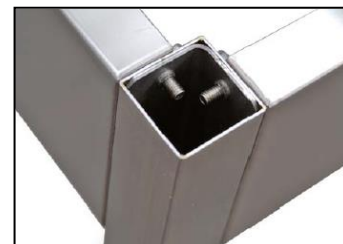

**SCHEDA TECNICA TAVOLO INOX ARMADIATO TAMBURATO CON ANTE SCORREVOLI SU DUE FRONTI SENZA ALZATINA - QUCINO MOD. Q816**

Part. guida e ancoraggio anta scorrevole

Part. ripiano intermedio e cremagliera

**Tavolo inox armadiato mm. 1400x700x850h senza alzatina, con ante scorrevoli su due fronti e ripiano intermedio**

- Realizzato in acciaio inox AISI 304 in quasi tutte le sue parti (ad es. i fianchi, gli sportelli, il piano superiore, quello intermedio e quello inferiore), per alcune componenti di secondaria importanza e per le quali non è previsto il contatto con gli alimenti (ad es. la schiena, l'omega di rinforzo del piano intermedio e l'omega di rinforzo di quello inferiore) viene utilizzato l'acciaio AISI 430
- Piano di lavoro con spessore 12/10 in acciaio inox AISI 304 h. 40 mm. tamburato e insonorizzato
- Gambe in tubolare tondo (Ø 51 mm.) dotate di piedini di livellamento
- Sistema di assemblaggio a staffe per garantire stabilità e resistenza al tavolo
- Ripiano intermedio regolabile su cremagliera, asportabile e con omega di rinforzo
- Possibilità d'inserimento ruote
- Realizzabile con ante scorrevoli su due fronti e su misura
- Predisposto per contenere il kit di riscaldamento opzionale (Q854).

	<b>Tavolo inox armadiato tamburato, senza alzatina con ante scorrevoli su due fronti</b>	 <b>Q816</b>
	Dimensioni (mm) L - P - H Dimensions (mm) L - P - H	1400x700x850h

Part. staffe di ancoraggio

Kit di riscaldamento  
opzionale (Q854)