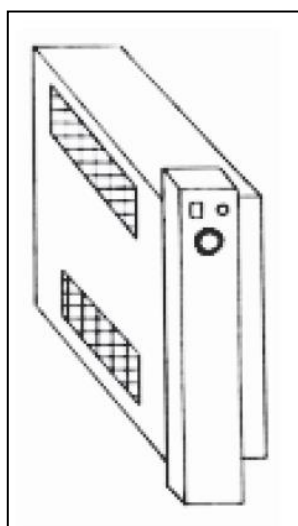

**SCHEDA TECNICA TAVOLO INOX ARMADIATO TAMBURATO CON ANTE SCORREVOLI SU DUE FRONTI SENZA ALZATINA - QUCINO MOD. Q816**

Part. guida e ancoraggio anta scorrevole

Part. ripiano intermedio e cremagliera

**Tavolo inox armadiato mm. 1400x700x850h senza alzatina, con ante scorrevoli su due fronti e ripiano intermedio**

- Realizzato in acciaio inox AISI 304 in quasi tutte le sue parti (ad es. i fianchi, gli sportelli, il piano superiore, quello intermedio e quello inferiore), per alcune componenti di secondaria importanza e per le quali non è previsto il contatto con gli alimenti (ad es. la schiena, l'omega di rinforzo del piano intermedio e l'omega di rinforzo di quello inferiore) viene utilizzato l'acciaio AISI 430
- Piano di lavoro con spessore 12/10 in acciaio inox AISI 304 h. 40 mm. tamburato e insonorizzato
- Gambe in tubolare tondo (Ø 51 mm.) dotate di piedini di livellamento
- Sistema di assemblaggio a staffe per garantire stabilità e resistenza al tavolo
- Ripiano intermedio regolabile su cremagliera, asportabile e con omega di rinforzo
- Possibilità d'inserimento ruote
- Realizzabile con ante scorrevoli su due fronti e su misura
- Predisposto per contenere il kit di riscaldamento opzionale (Q854).

	<b>Tavolo inox armadiato tamburato, senza alzatina con ante scorrevoli su due fronti</b>	 <b>Q816</b>
	Dimensioni (mm) L - P - H Dimensions (mm) L - P - H	1400x700x850h

Part. staffe di ancoraggio

Kit di riscaldamento  
opzionale (Q854)