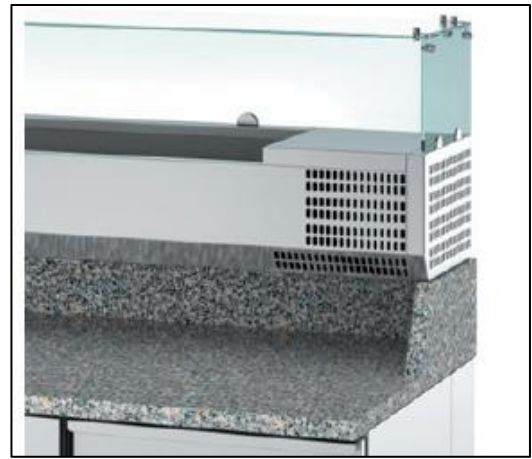

SCHEMA TECNICA BANCO PIZZA REFRIGERATO TN A 2 PORTE - QUCINO MOD. Q008

**PORTABACINELLE REFRIGERATO CON ALZATINA DI CM. 20
PER GARANTIRE MAGGIORE SPAZIO E MANOVRABILITA'**

Banco pizza refrigerato TN 0°+8°C a 2 porte - refrigerazione ventilata

- Tavolo refrigerato in acciaio inox a 2 porte composto da: piano in granito sardo e alzatina su 3 lati atti a sostenere il portabacinelle refrigerato per condimenti, portabacinelle refrigerato (bacinelle escluse) e set vetri dritti (può contenere fino a n. 6 bacinelle GN 1/3)
- Unità refrigerante incorporata a monoblocco per tavolo refrigerato ed utilizzo di gas R290 a basso impatto ambientale, risparmio energetico e maggiore resa, con possibilità di sostituzione rapida in casi di manutenzione straordinaria o eventuali riparazioni, senza il fermo macchina
- Termostato elettronico
- Allestimento interno montato ad incastro e facilmente removibile per la pulizia
- Maniglie incassate inox di serie
- Temperatura ambiente minima d'esercizio 18°C
- Classe climatica 5 "heavy duty" (40°C e 40% di umidità).

Allestimento interno montato ad incastro
con guide griglie/teglie

Unità refrigerante a risparmio energetico

Alzatina di cm. 20 per garantire maggiore spazio e manovrabilità' sotto il portabacchette refrigerato